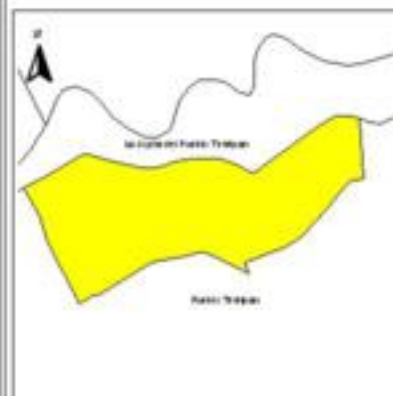

EVALUA DF
Consejo de Evaluación del
Desarrollo Social del
Distrito Federal

ÍNDICE DE DESARROLLO SOCIAL

Delegación: Álvaro Obregón
Colonia: Ocotillos del Pueblo
Tetelpan
Grado de desarrollo: Muy Bajo

Grado de Desarrollo Social

-  Muy bajo
-  Bajo
-  Medio
-  Alto
-  Sin dato

0.006 0 0.006 0.012 Kilómetros

Fuente: Elaboración propia con datos de Seduvi e INEGI